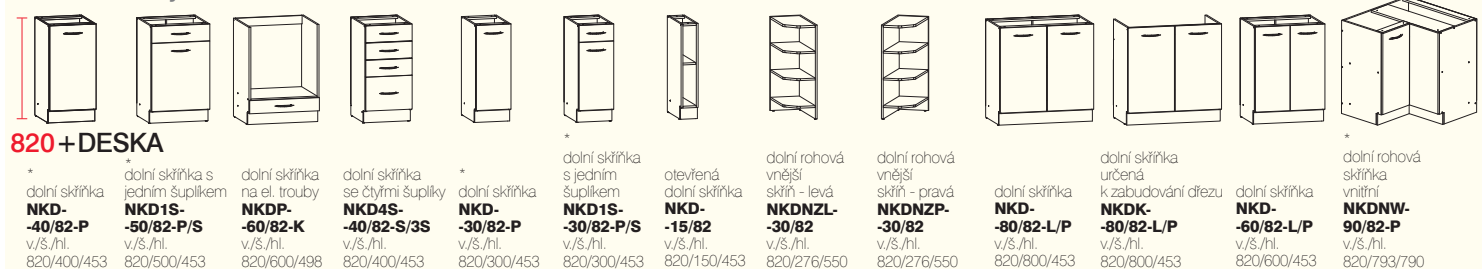

věncová lišta 2800 mm (na přání)

RUBIA
světlá bříza

MELOS
bříza orange

PORTAL
višeň koreánská

CLASSIC
calvados

prvky pro sestavení sektorů **NIKA**

rozměry v mm

výška horní skříňky 716mm

do horních skříněk o výšce 716mm jsou montovaná dvířka pouze z kompletu **NIKA Standard 260, NIKA 260 Fantazja**

výška horní skříňky 573mm

do horních skříněk o výšce 573 mm jsou montovaná dvířka pouze z kompletu **NIKA 250**

dolní skříňky

rohová vestavba 900/900

374 *skříňka s pravým nebo levým otvřením
**skříňka v provedení levém nebo pravém

kuchyně **NIKA** (sektorové)

kuchyně k rychlému prodeji

1. Nika skříňky s dvířky typu **EKRAN**, barva: olše tmavá
2. Nika 250 + doplňkové skříňky. Dvířko typu **TAFLA**, barva: olše san
3. Nika Fantazja 260 s dvířky typu **CLASSIC**, barva: calvados
4. Nika skříňky s dvířky typu **EKRAN**, barva: javor nida
5. Nika 250 + doplňkové skříňky. Dvířko typu **TAFLA**, barva: vanilka
6. Nika 260 + doplňkové skříňky. Dvířko typu **PORTAL**, barva: třešň antická