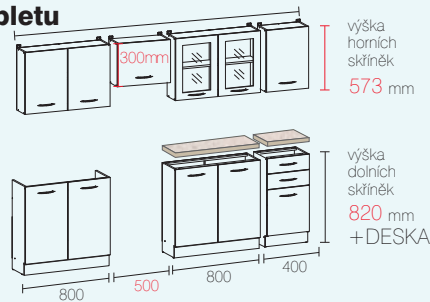

nika 250

pouze v **kompletu**

2500mm s místem na sporák!

barva korpusu:
jabloň tmavá

barva desky:
pietra béžová

tloušťka desky:
28mm

Nejpoužívanější prvky kuchyní jsme sestavili do čtyř kompletů: **NIKA 180, NIKA 250, NIKA 260 Fantazja a NIKA Standard 260**. Jejich sériová velkovýroba minimalizuje náklady na jejich produkci, forma prodeje (v balících) snižuje náklady na dopravu a skladování, což v konečném důsledku umožňuje velmi rychlou dostupnost na trhu v co nejatraktivnější ceně. Další doplňkové skříňky umožňují přizpůsobit tyto komplety každé kuchyni. Rekordy prodeje, jakých **Nika** dosahuje, dokazují velkou potřebu přítomnosti tohoto produktu na trhu.

dvířka dostupné v kompletu Nika 180, Nika 250, Nika 260 standard a Nika 260 fantazja nebo v samostatných dílech

do všech kuchyní je dostupná **věncová lišta jabloň tmavá** (barva korpusu) délka **2800 mm**

2600mm + šíře sporák!

nika 260 standard

pouze v kompletu

výška skříněk horních 716 mm

výška skříněk dolních 820 mm + DESKA

barva korpusu: **jabloň tmavá**

barva desky: **pietra béžová**

tloušťka desky: **28mm**

věncová lišta 2800 mm (na přání)

RUBIA
světlá bříza

MELOS
bříza orange

PORTAL
višeň koreánská

CLASSIC
calvados

prvky pro sestavení sektorů **NIKA**

rozměry v mm

výška horní skříňky 716mm