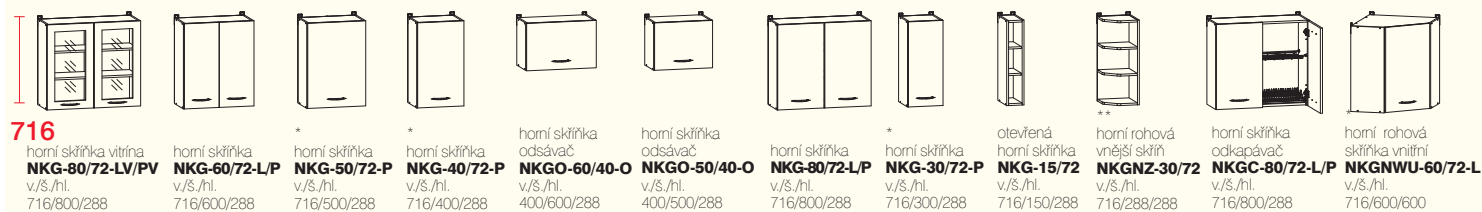

věncová lišta 2800 mm (na přání)

RUBIA
světlá bříza

MELOS
bříza orange

PORTAL
višeň koreánská

CLASSIC
calvados

prvky pro sestavení sektorů **NIKA**

rozměry v mm

výška horní skříňky 716mm

do horních skříněk o výšce 716mm jsou montovaná dvířka pouze z kompletu **NIKA Standard 260, NIKA 260 Fantazja**

výška horní skříňky 573mm

do horních skříněk o výšce 573 mm jsou montovaná dvířka pouze z kompletu **NIKA 250**