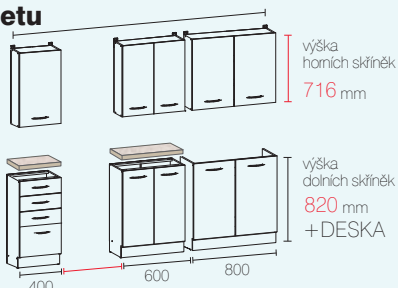

kuchyně k rychlému prodeji

nika 180

pouze v **kompletu**

1800mm + šíře sporák!

barva korpusu:
jabloň tmavá

barva desky:
pietra béžová

tloušťka desky:
28mm

kuchyně k rychlému prodeji

nika 250

pouze v **kompletu**

2500mm s místem na sporák!

barva korpusu:
jabloň tmavá

barva desky:
pietra béžová

tloušťka desky:
28mm

Nejpoužívanější prvky kuchyní jsme sestavili do čtyř kompletů: **NIKA 180, NIKA 250, NIKA 260 Fantazja a NIKA Standard 260**. Jejich sériová velkovýroba minimalizuje náklady na jejich produkci, forma prodeje (v balících) snižuje náklady na dopravu a skladování, což v konečném důsledku umožňuje velmi rychlou dostupnost na trhu v co nejatraktivnější ceně. Další doplňkové skříňky umožňují přizpůsobit tyto komplety každé kuchyni. Rekordy prodeje, jakých **Nika** dosahuje, dokazují velkou potřebu přítomnosti tohoto produktu na trhu.

dvířka dostupné v kompletu Nika 180, Nika 250, Nika 260 standard a Nika 260 fantazja nebo v samostatných dílech

do všech kuchyní je dostupná **věncová lišta jabloň tmavá** (barva korpusu) délka **2800 mm**

2600mm + šíře sporák!

nika 260 standard

pouze v kompletu

výška skříněk horních 716 mm

výška skříněk dolních 820 mm + DESKA

barva korpusu: **jabloň tmavá**

barva desky: **pietra béžová**

tloušťka desky: **28mm**