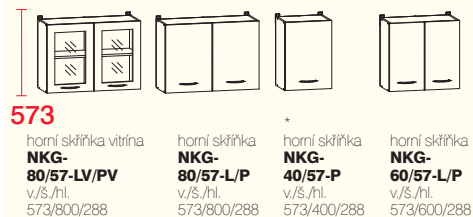

věncová lišta 2800 mm (na přání)

RUBIA
světlá bříza

MELOS
bříza orange

PORTAL
višeň koreánská

CLASSIC
calvados

prvky pro sestavení sektorů **NIKA**

rozměry v mm

výška horní skříňky 716mm

do horních skříněk o výšce 716mm jsou montovaná dvířka pouze z kompletu **NIKA Standard 260, NIKA 260 Fantazja**

výška horní skříňky 573mm

do horních skříněk o výšce 573 mm jsou montovaná dvířka pouze z kompletu **NIKA 250**