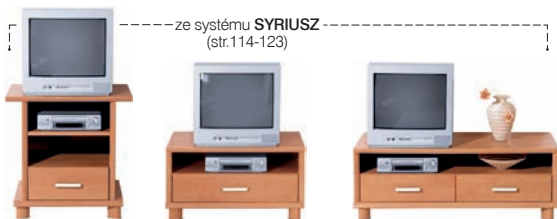

televizní stolek
XRTV1S/7/7
v./š./hl.
74,5/68/52cm

televizní stolek
XRTV1S/4/8
v./š./hl.
44/80/63cm

televizní stolek
XRTV2S/4/12
v./š./hl.
44/120/63cm

barvy: javor strassburg, javor strassburg-vanilka

ze systému **POP**
(str.76-87)