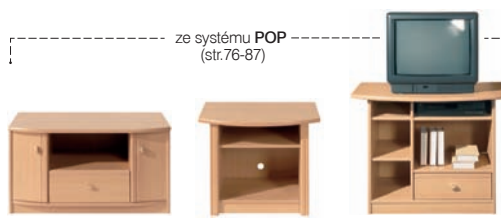

televizní stolek
KRTVD1S/5/9
v./š./hl.
51/90/58cm
barvy: buk,
medová olše

televizní stolek
KRTV/5/6
v./š./hl.
55/65/50,5cm
barvy: buk,
medová olše

televizní stolek
KRTV1S/7/9
v./š./hl.
69/ 90/50,5cm
barvy: buk,
medová olše

ze systému **DOORS**
(str.24-37)

ze systému **LARGO**
(str.56-65)

barvy: dub wenge tmavý
dub wenge tmavý / sklo béžové,
dub wenge tmavý / dub cesaný,
dub wenge tmavý / eben makasar

ze systému **RE_SET**
(str.6-23)