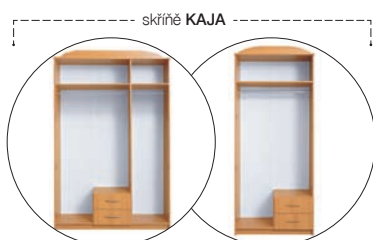

různých souborů a systémů!

skříň
SZF 4D
v./š./hl.
199/181/61cm
barva: zelená borovice

skříň
ESZF 4D2S
v./š./hl.
225/227/53-65,5cm
barvy: kaštan, jabloň

skříňka (nástavec na skříň)
GNSZ 3D
v./š./hl.
45,5/145/61,5cm
skříň
GSZF 3D
v./š./hl.
199,5/145/61,5cm
barva: tmavá jabloň

skříňka (nástavec na skříň)
GNSZ 4D
v./š./hl.
45,5/189/61,5cm
skříň
GSZF 4D
v./š./hl.
199,5/189/61,5cm
barva: tmavá jabloň

skříň se zrcadlem
SZF3D2S-R2D1W2S
v./š./hl.
202,5/147,5/56,5cm
barvy: ořech fineline /
linewood

skříň
v./š./hl.
209/179,5/58
barva: medová olše

skříň
VSU2S/21/18
v./š./hl.
210/182/62cm
barvy: třešeň,
třešeň / vanilka

skříň
SZF3D2S-2D1D2S
v./š./hl.
202,5/147,5/56,5cm
barva: ořech fineline /
dub legno

skříň
XSUL3D/20/16 II
v./š./hl.
194,5/160/63cm
barvy: javor strassburg, javor
strassburg / vanilka

skříň
ELSUL3D3S/19/13,5
v./š./hl.
189/135/60cm
barva: javor strassburg

skříň se zrcadlem
SUL/18/5
v./š./hl.
189,5/49/50,5cm
barva: olše

skříň se zrcadlem
ASU2DL 21/15
v./š./hl.
210/150/58,5cm
barvy: wenge, zlatá višeň,
wenge / dub milano

skříň **KAJA**

skříň
KAJA 3D
v./š./hl.
212,5/135/53cm
barva: medová olše

skříň
KAJA 2D
v./š./hl.
211,5/90,5/53cm
barva: medová olše

skříň
LAURA
v./š./hl.
230,5/182,5/60,5cm
barva: buk, medová olše

skříň
KAMA
v./š./hl.
230,5/152,5/60,5cm
barvy: buk, medová olše

skříň
INA
v./š./hl.
230,5/103,5/60,5cm
barva: medová olše

skříň
ROMA
v./š./hl.
230,5/93,5/45,5cm
barva: medová olše